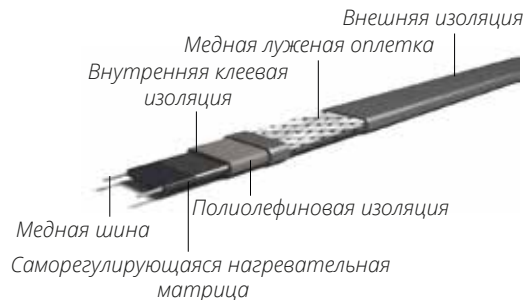

GRX

- экранирован
- используется для обогрева кровли и водостоков, защита от ультрафиолета
- max длина электроцепи: 115 м
- поддерживаемая $t=90^{\circ}\text{C}$
- мощность при $t 0^{\circ}\text{C}$ в талой воде: 30–40 Вт/м
- минимальный радиус изгиба: 35 мм

Модель кабеля	Пусковая температура	220V			
		16A	20A	32A	40A
GRX35-2CR	10°C	85	105	115	115
	0°C	80	100	115	115
	-10°C	75	95	115	115