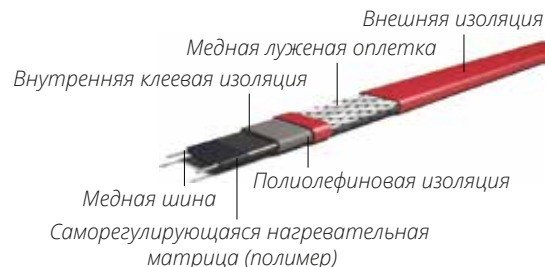

Серия SRF(s)

SRF(s)

- экранирован
- используется для обогрева трубы с питьевой водой
- имеет сертификат гигиены
- max длина электроцепи: 70 м
- поддерживаемая $t=65^{\circ}\text{C}$
- мощность при $t+10^{\circ}\text{C}$: 16 Вт/м
- минимальный радиус изгиба: 35 мм

Серия SRF(s)

Модель кабеля	Пусковая температура	220V		
		16A	20A	25A
SRF(s)16-2CR	10°C	70	70	70
	0°C	70	70	70
	-10°C	70	70	70
	-20°C	70	70	70