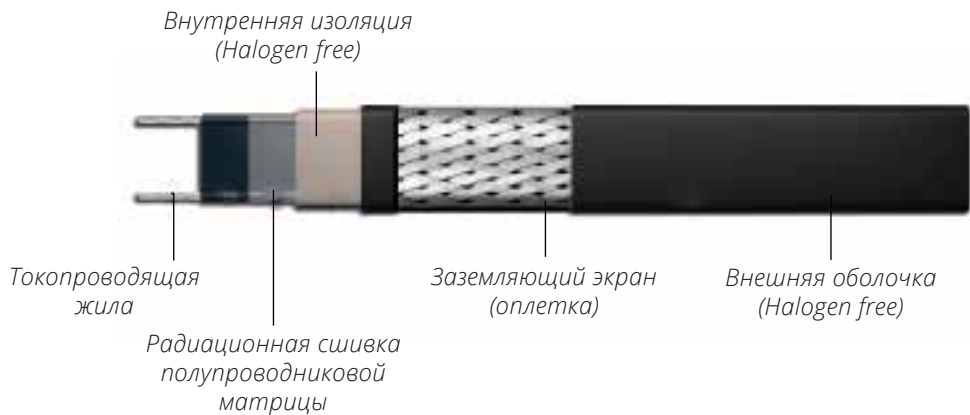

Структура кабеля FINEX