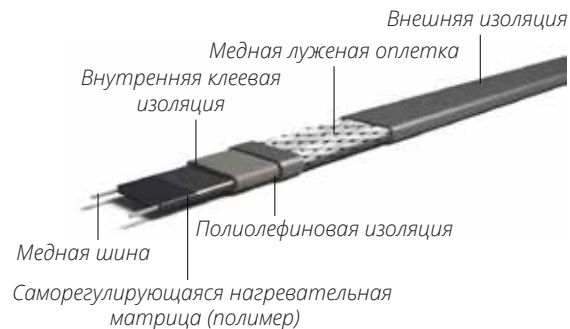

### SRL

- не экранирован
- используется только при сухом монтаже
- max длина электроцепи: 95–160 м
- поддерживаемая  $t=65-90^{\circ}\text{C}$
- мощность при  $t +10^{\circ}\text{C}$ : 10–40 Вт/м
- минимальный радиус изгиба: 30 мм

### SRF

- экранирован
- используется для промышленного обогрева и обогрева пола
- имеет сертификат безопасности для работы во взрывоопасных средах
- max длина электроцепи: 95–160 м
- поддерживаемая  $t=65-90^{\circ}\text{C}$
- мощность при  $t +10^{\circ}\text{C}$ : 10–40 Вт/м
- минимальный радиус изгиба: 35 мм