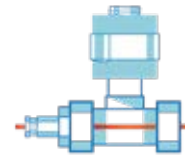

Внутренний
обогрев труб