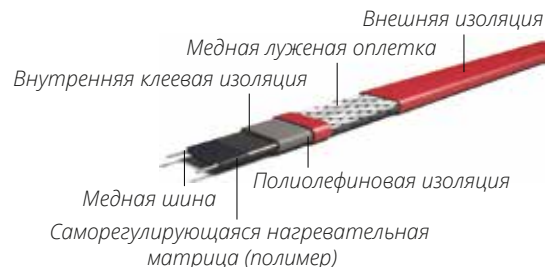

Серия SRF(s)

SRF(s)

- экранирован
- используется для обогрева трубы с питьевой водой
- имеет сертификат гигиены
- max длина электроцепи: 70 м
- поддерживаемая $t=65^{\circ}\text{C}$
- мощность при $t+10^{\circ}\text{C}$: 16 Вт/м
- минимальный радиус изгиба: 35 мм

Модель кабеля	Пусковая температура	220V		
		16A	20A	25A
SRF(s)16-2CR	10°C	70	70	70
	0°C	70	70	70
	-10°C	70	70	70
	-20°C	70	70	70