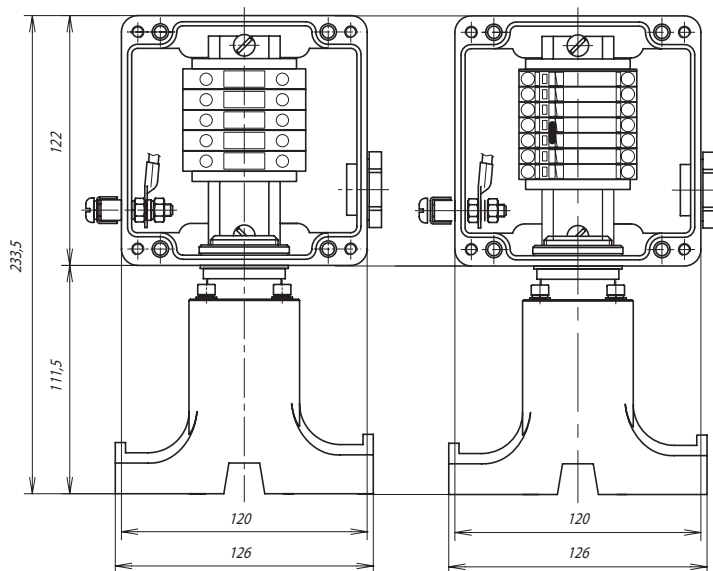

Коробка с винтовым клеммным блоком

Коробка с пружинным клеммным блоком

Комплект поставки

Корпус коробки ВЭ 122.У с клеммным набором	1
Заглушка М25 Ех	1
Кольцо уплотнительное М25	1
Перемычка с крепежом П06.06х150-00	1
Устройство ввода под теплоизоляцию УВК.0100	1
Коробка упаковочная со стикером	1
Руководство по эксплуатации. Паспорт.	1

Компоненты и комплектующие

Дополнительные изделия (заказываются отдельно):

- Кабельные вводы[§], кольца заземления, контргайки и уплотнения (для непосредственного ввода саморегулирующегося электрического нагревательного кабеля в соединительную коробку).
- Хомут металлический PFS/3 (для крепления коробки на трубопроводе). Более подробную информацию для заказа изделия см. стр. 52.
- Комплект для саморегулирующегося электрического нагревательного кабеля (выбирается в зависимости от типа применяемого кабеля). Более подробную информацию для заказа изделия см. в разделе «Аксессуары и комплектующие для монтажа», стр. 50.

Внимание!

[§] С данным типом соединительной коробки применяется один ввод для подключения небронированных силовых кабелей диаметром от 7 до 18 мм или бронированных силовых кабелей диаметром от 12 до 20 мм. Для подключения нагревательного кабеля в коробку используется пластиковый кабельный ввод М25, стр. 58-60.

Подробности сертификации

Сертификат соответствия требованиям Технического регламента Таможенного союза № 012/2011 «О безопасности оборудования для работы во взрывоопасных средах»

Информация для заказа

Коробка соединительная ВЭ 122.У (х)

- х – тип клеммных зажимов (без обозначения – винтовой, п – пружинный)
- Вариант исполнения: У – с устройством ввода под теплоизоляцию
- Тип корпуса

Гарантийный срок

1 год с момента продажи