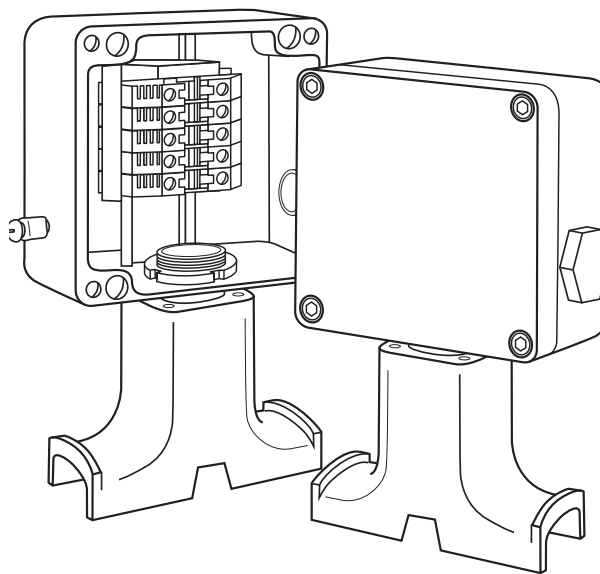

# IndAstro ВЭ 122.У

Коробка соединительная для подвода питания к саморегулирующимся электрическим нагревательным кабелям

Коробка ВЭ 122.У предназначена для подключения к силовой сети саморегулирующихся электрических нагревательных кабелей\*, а также для разветвления саморегулирующихся нагревательных кабелей.

Коробка комплектуется устройством ввода под теплоизоляцию и крепится непосредственно на поверхность трубопровода, резервуара. Коробка позволяет выполнить подключение до 3 ниток саморегулирующегося электрического нагревательного кабеля к силовому кабелю и подключение до 3 ниток для разветвления.

Конструкция корпуса обеспечивает защиту от проникновения влаги и пыли IP66 и высокую коррозионную стойкость. Применяемые клеммные наборы позволяют обеспечить подключение многожильных или одножильных проводов сечением от 1,5 до 10 мм<sup>2</sup>. Для заказов доступны исполнения коробок с винтовыми или пружинными клеммными зажимами.