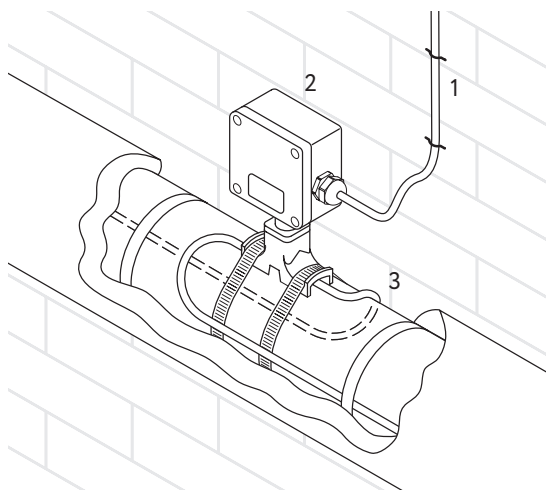

1. 1 – силовой кабель
   2 – соединительная коробка ВЭ 122.У
   3 – нагревательная секция (кабель)