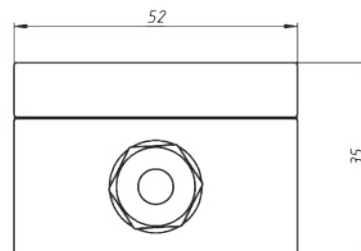

ГАБАРИТНЫЙ ЧЕРТЕЖ

МАТЕРИАЛЫ:

Основание и крышка	Поликарбонат
Винты крышки	Нержавеющая сталь
Прокладка	Полиуретан
Кабельный ввод и контргайка	Полиамид

ГАРАНТИЯ

Гарантийный срок 3 года, с момента продажи