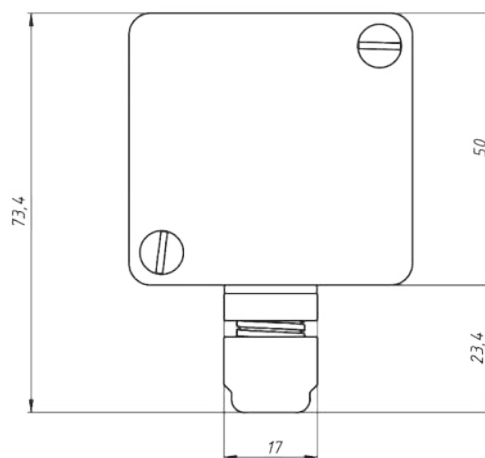

ГАБАРИТНЫЙ ЧЕРТЕЖ

МАТЕРИАЛЫ:

Основание и крышка	Поликарбонат
Винты крышки	Нержавеющая сталь
Прокладка	Полиуретан
Кабельный ввод и контргайка	Полиамид

ГАРАНТИЯ

Гарантийный срок 3 года, с момента продажи