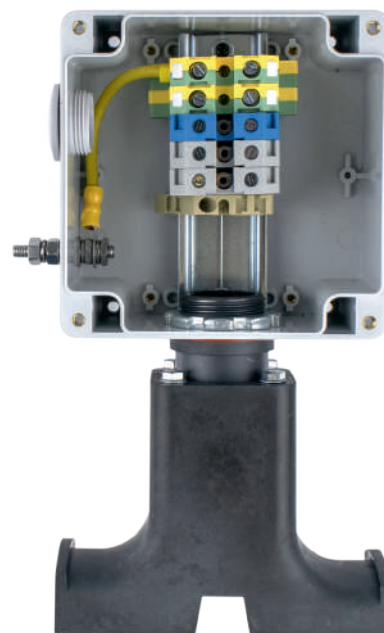

Коробка соединительная TermBox120 предназначена для соединения и разветвления кабелей нагревательных саморегулирующихся, подключения силовых кабелей к кабелям нагревательным саморегулирующимся.

Конструкция корпуса обеспечивает защиту от проникновения влаги и пыли IP65 и высокую коррозионную стойкость.

Применяемые клеммные наборы позволяют обеспечить подключение многожильных или одножильных проводов сечением от 1,5 до 10 мм².

ТЕХНИЧЕСКИЕ ХАРАКТЕРИСТИКИ

Температура эксплуатации	-55...+80 °С
Класс пылевлагозащитности	IP65
Максимальное напряжение	до ~550 В
Максимальный ток	до 50 А
Клеммный блок	10 мм²
Номинальные размеры	120x120x90 мм
Масса	1,3 кг

КОМПЛЕКТАЦИЯ

Корпус 120x120x90 мм с крышкой	1 шт.
Клеммник винтовой L 10 мм²	2 шт.
Клеммник винтовой N 10 мм²	1 шт.
Клеммник винтовой PE 10 мм²	2 шт.
Держатель клемм	1 шт.
DIN-рейка с крепежом	1 шт.
Заглушка M25	1 шт.
Шпилька заземления M6x40	1 шт.
Гайка M6	4 шт.
Шайба M6	2 шт.
Шайба M6 гроверная	4 шт.
Коробка упаковочная	1 шт.
Руководство по эксплуатации	1 шт.
Кронштейн СТ (Н)	1 шт.

МАТЕРИАЛЫ:

Основание и крышка	Поликарбонат
Винты крышки	Нержавеющая сталь
Уплотнитель	Неопрен
Заглушки	Полиамид

ГАБАРИТНЫЙ ЧЕРТЕЖ

ГАРАНТИЯ

Гарантийный срок 3 года, с момента продажи