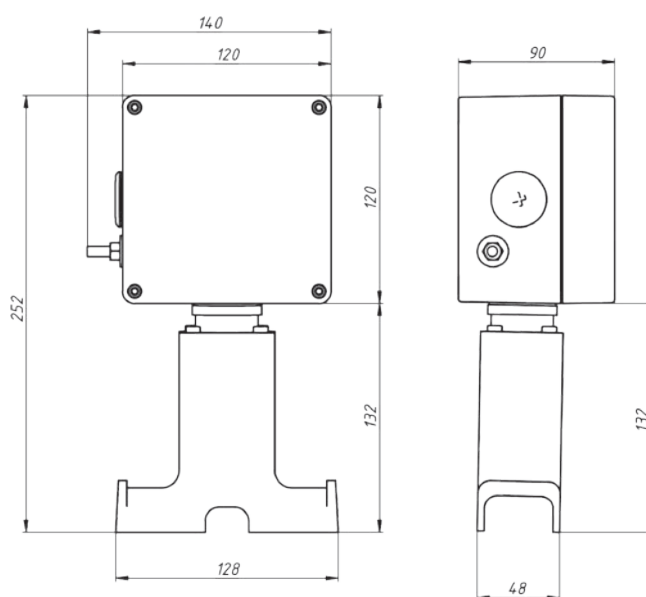

ГАБАРИТНЫЙ ЧЕРТЕЖ

ГАРАНТИЯ

Гарантийный срок 3 года, с момента продажи