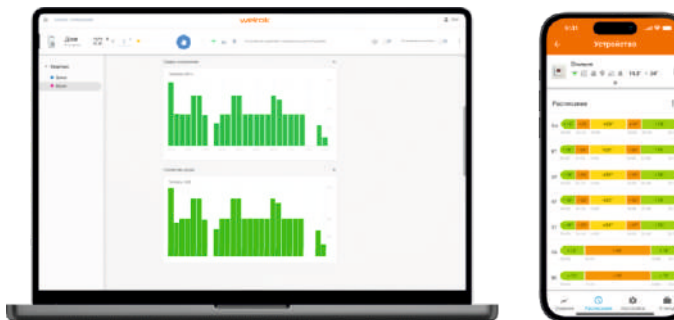

Скачайте приложение Welrok и протестируйте больше функций в демо-аккаунте.

demo@welrok.com demoaccount