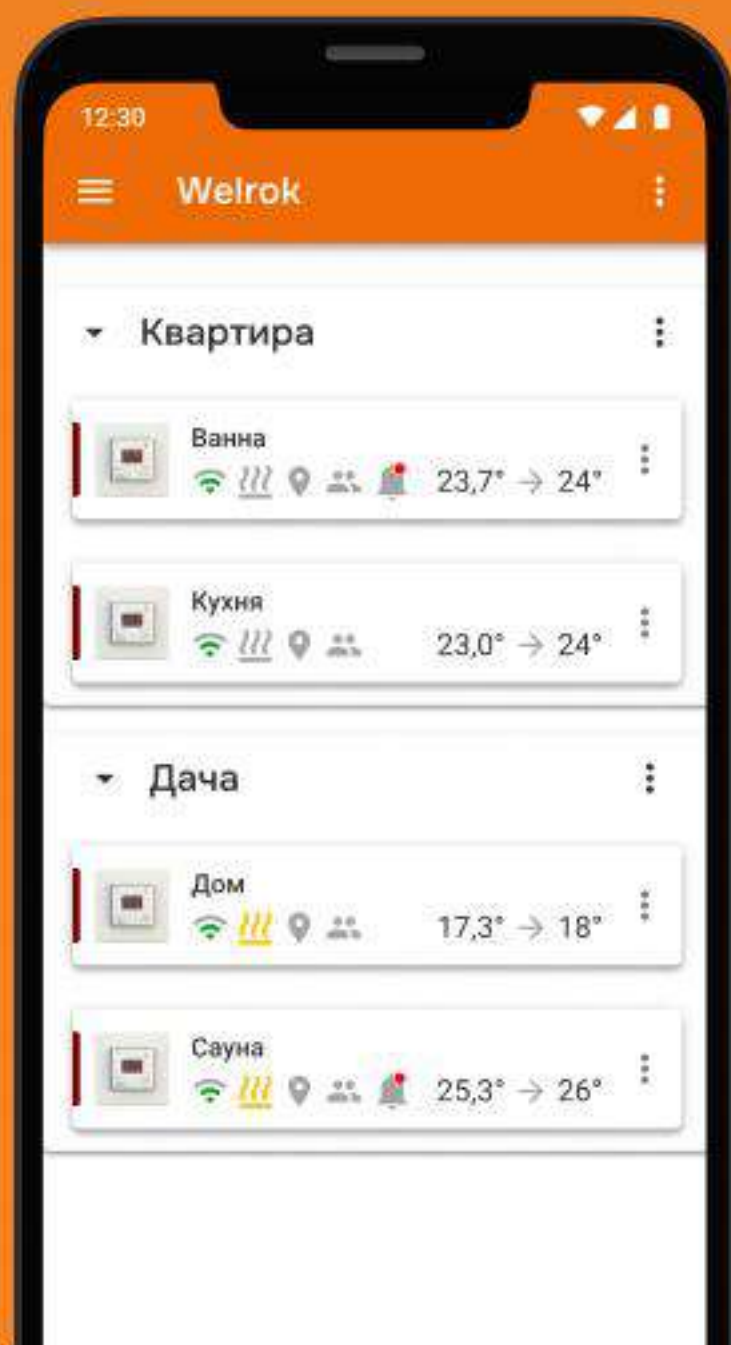

Управление нагревом в смартфоне

Удалённое управление