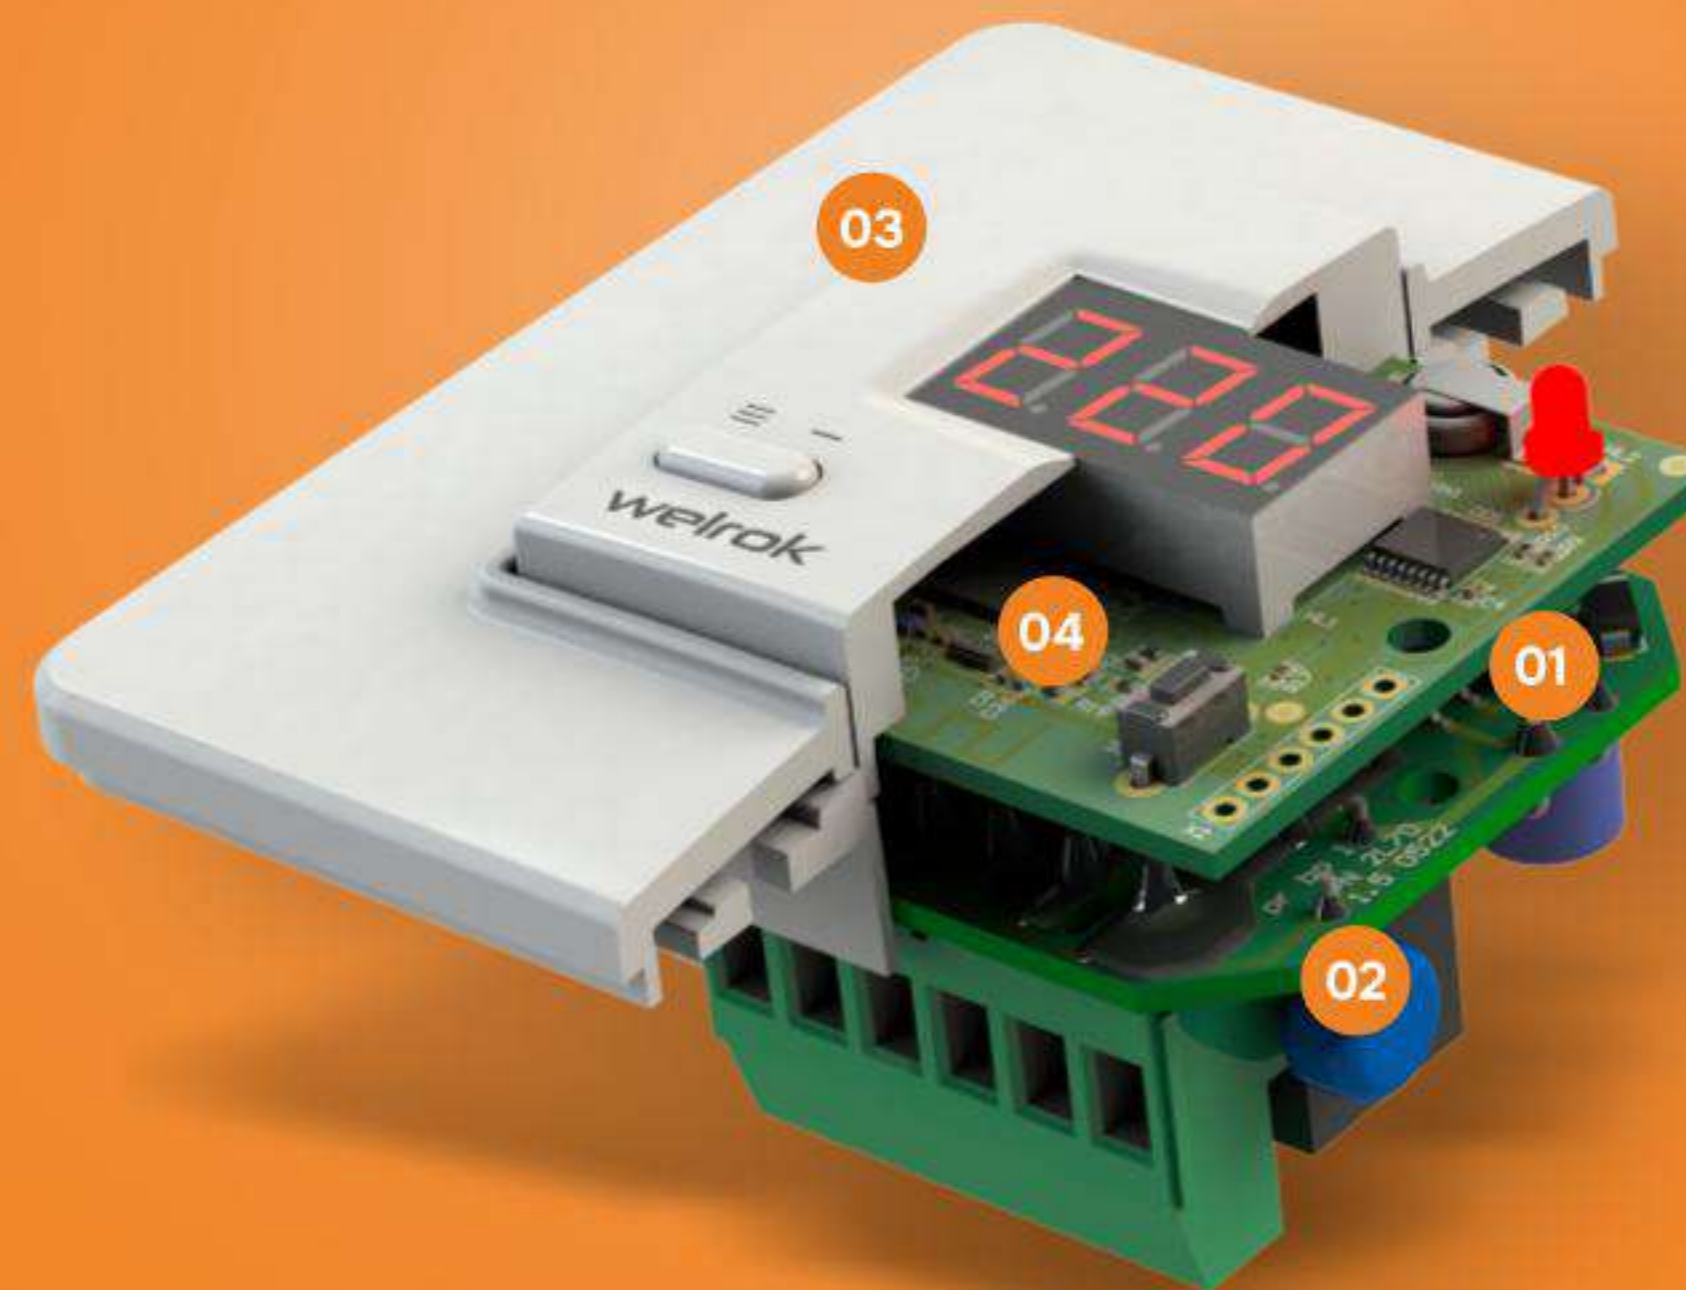

Могут управлять водяным теплым полом
(модели с выводным датчиком)

01

Импульсный блок питания
с малым энергопотреблением
и датчиком термозащиты

02

Варистор, обеспечивающий
устойчивость терморегулятора
к скачкам напряжения до 380В

03

Пластиковый корпус
не поддерживает горение

04

Плата управления
с высокопроизводительным
микроконтроллером

Умный терморегулятор для тёплого пола

welrók | 6

Работает
с Алисой

маруся