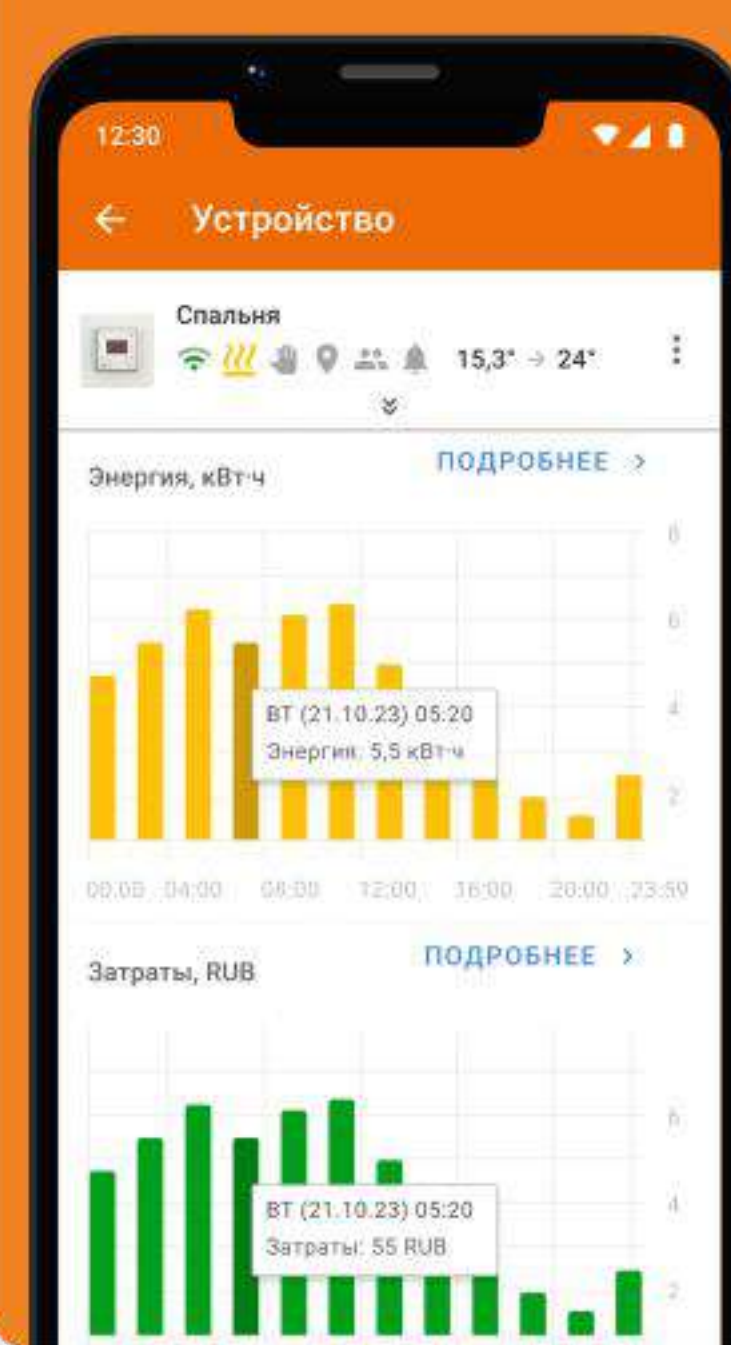

Управление нагревом в смартфоне

Удалённое управление

Недельное расписание

Функция геозонирования

Подробная статистика

Предоставление доступа

[Нажмите на ссылку](#)
или отсканируйте qr-код,
чтобы протестировать больше
функций в демо-аккаунте
приложения Welrok.